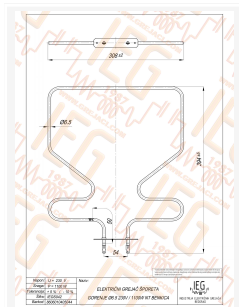

Moja lista želja

Vaša lista : 0 artikala

KATEGORIJE

Električni grejači elektro ormana

Električni grejači keramički

Električni grejači mašina za sudove

Električni grejači orebreni

Električni grejači patroni

Električni grejači pojasni

Električni grejači za bojlere

Električni grejači za frigo opremu

Električni grejači za friteze

Električni grejači za grejalice

Električni grejači za hemijsku
industriju

Električni grejači za industriju

Električni grejači za kalorifere

Električni grejači za kotlove

Električni grejači za medicinsku
opremu

Električni grejači za paljenje peleta

Električni grejači za paročistače

Električni grejači za pekarsku opremu

Električni grejači za petrohemiju

Električni grejači za radijatore

Električni grejači za roštilje

Električni grejači za šporete

Električni grejači za TA peći

Električni grejači za tostere

Električni grejači za ugostiteljsku
opremu

Električni grejači za veš mašine

Grejni kablovi

Mig grejaci

Novo u ponudi

Prateći elementi grejača

Rezervni delovi za belu tehniku

Termoparovi i sonde

Prethodni proizvod

Sledeći proizvod

El. cevni grejač šporeta ĐAKOVICA Inox Ø6.5mm ~ 230V 1400W

El. cevni grejač šporeta GORENJE "P" Inox Ø6.5mm ~ 230V 1100W

El. cevni grejač šporeta

Povratak na kategoriju: Električni grejači za šporete

GORENJE NT benkica Inox Ø6.5mm ~ 230V 1100W

IEGS042 El. cevni grejač šporeta GORENJE NT benkica
Inox Ø6.5mm ~ 230V 1100W

Veleprodajna cena:

3,05 bod. +PDV

1

Dodati u zahtev

Postavite pitanje o ovom proizvodu

Mogućnost odobravanja količinskog rabata.

Proizvođač: IEG Industrija Električnih Grejača - Leštane

Za ugradnju u pojedine tipove/uređaje proizvođača:

gorenje

Specifikacija

Specifikacija:

Napon:	230 v
Snaga W:	1100 w
Precnik cevi Ø:	6,5 mm
Sirina mm:	308 mm
Duzina mm:	394 mm

Pakovanje: 30 kom.

Minimalna količina za porudžbinu: 1 kom.

Garancija 25 meseci pri normalnoj eksploataciji.

Pročitajte uslove o garanciji

Stara sifra:

EAN/Bar kod:

(Šifra proizvoda)

Šifra za porudžbinu: